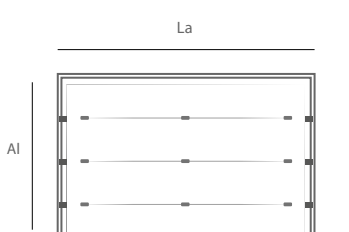

- Puertas de 1.1/2 pulgadas de grosor.
- Herrajes de calibre 14 galvanizados.
- Rodajas con balineras recubiertas en nylon.

Medidas producto

REF	LARGO	ALTO
P201R	2.44m	2.14m
P250R	2.44m	2.29m
P301R	2.74m	2.14m
P351R	2.74m	2.29m
P376R	2.74m	2.44m
P401R	3.05m	2.14m
P450R	3.05m	2.29m
P491R	3.05m	2.44m
P501R	3.66m	2.14m
P551R	3.66m	2.29m
P575R	3.66m	2.44m
P801R	4.88m	2.14m
P850R	4.88m	2.29m
P875R	4.88m	2.44m
P900R	5.49m	2.14m
P950R	5.50m	2.29m
P975R	5.50m	2.44m

Tecnologías

PANEL LISO - DLR

Medidas producto

REF	LARGO	ALTO
P200C	2.44m	2.14m
P251C	2.44m	2.29m
P300C	2.74m	2.14m
P350C	2.74m	2.29m
P375C	2.74m	2.44m
P400C	3.05m	2.14m
P451C	3.05m	2.29m
P490C	3.05m	2.44m