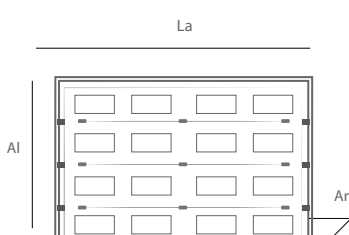

- Puertas de 1.1/2 pulgadas de grosor.
- Herrajes de calibre 14 galvanizados.
- Rodajas con balineras recubiertas en nylon.

Medidas producto

REF	LARGO	ALTO
P201R	2.44m	2.14m
P250R	2.44m	2.29m
P301R	2.74m	2.14m
P351R	2.74m	2.29m
P376R	2.74m	2.44m
P401R	3.05m	2.14m
P450R	3.05m	2.29m
P491R	3.05m	2.44m
P501R	3.66m	2.14m
P551R	3.66m	2.29m
P575R	3.66m	2.44m
P801R	4.88m	2.14m
P850R	4.88m	2.29m
P875R	4.88m	2.44m
P900R	5.49m	2.14m
P950R	5.50m	2.29m
P975R	5.50m	2.44m

Tecnologías

PANEL LISO - DLR

Medidas producto

REF	LARGO	ALTO
P200C	2.44m	2.14m
P251C	2.44m	2.29m
P300C	2.74m	2.14m
P350C	2.74m	2.29m
P375C	2.74m	2.44m
P400C	3.05m	2.14m
P451C	3.05m	2.29m
P490C	3.05m	2.44m

PANEL A CUADROS - DLC

Incluye

Caja de bisagras y herrajes

Resorte de torsión

Juego de guías

Barra de torsión

DATOS LOGÍSTICOS

Las referencias terminadas en R hacen mención a puertas de paneles lisos y las terminadas en C a paneles a cuadros.

MEDIDAS CAJA INDIVIDUAL x 1PCS/Código x 1Und

LARGO	ANCHO	ALTO	PESO
249.0 cm	59.0 cm	20.0 cm	49.0 Kg

MEDIDAS CAJA INDIVIDUAL x 1PCS/Código x 1Und

LARGO	ANCHO	ALTO	PESO
249.0 cm	52.0 cm	20.0 cm	57.0 Kg

MEDIDAS CAJA INDIVIDUAL x 1PCS/Código x 1Und